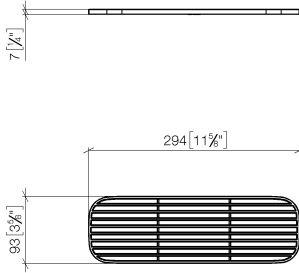

## Grille - Noir mat

---

82 482 970

- grilles en plastique de haute qualité
- grilles en plastique

ATTENTION : les grilles doivent être commandées séparément.

	Noir mat	82 482 970-33
	blanc crème	82 482 970-51
	gris clair	82 482 970-52
	taupe	82 482 970-53

## Grille - Noir mat

---

82 482 970

mm [inches]

Grille - Noir mat

---

82 482 970